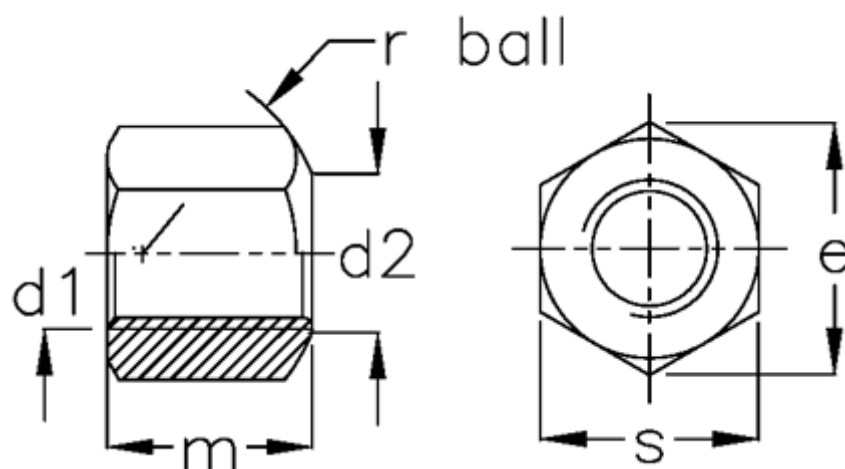

Article number: 206330M20B
Description: E+G Hexagon nut
DIN 6330-M20-B

Measures

$d1 = m20$
 $d2 = 22.0$
 $e = 34.6$
 $m = 30$
 $r = 27$
 $s = 30$